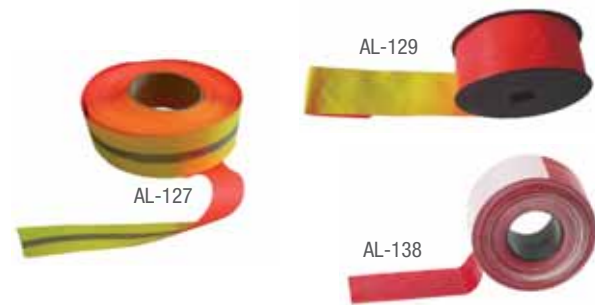

Chaînes de délimitation

Référence	Maillon	Description	g
AL-31/05	8	Rouge et blanc	550
AL-31/25	8	Rouge et blanc	3750
AL-32/05	8	Jaune et noir	550
AL-32/25	8	Jaune et noir	3750
AL-31	6,5	Jeu de 10 maillons ouvrants rouge et blanc.	55

Rubans plastique de délimitation

Référence	Description
AL-127	50 m long x 50 mm large Rouge / jaune
AL-129	50 m long x 50 mm large Rouge / jaune
AL-138	500 m long x 80 mm large Rouge / blanc

Rubans de délimitation tissu

Référence	Description
AL-62-A	20 m long Rouge
AL-63-A	x Jaune
AL-65-A	50 mm large Ruban de rechange *

* Pour AL-62-A.

Kit de signalisation de zone de travail et de condamnation

Référence	Description
AM-803	Banderole "limite de zone" AL-43 Affiche de condamnation AP-410 Affiche "zone de travail" AP-620/3 Cadenas de condamnation AL-240/111