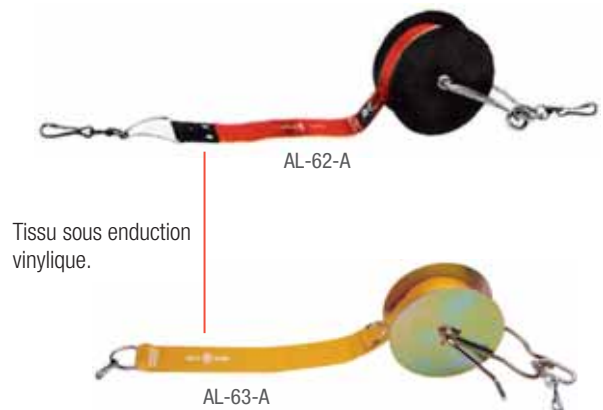

Rubans plastique de délimitation

Référence	Description
AL-127	50 m long x 50 mm large Rouge / jaune
AL-129	50 m long x 50 mm large Rouge / jaune
AL-138	500 m long x 80 mm large Rouge / blanc

Rubans de délimitation tissu

Référence	Description
AL-62-A	20 m long Rouge
AL-63-A	x Jaune
AL-65-A	50 mm large Ruban de rechange *

* Pour AL-62-A.

Kit de signalisation de zone de travail et de condamnation

Référence	Description
AM-803	Banderole "limite de zone" AL-43 Affiche de condamnation AP-410 Affiche "zone de travail" AP-620/3 Cadenas de condamnation AL-240/111