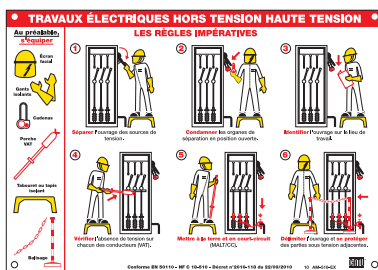

Affiches et pancartes réglementaires

Affiches réglementaires ALUMETAL™ et plastiques

Consignes de sécurité / Décret N° 2010-1016 du 30/08/2010.

Référence	Matière	mm	Fixation	
			Nbr trous	Trous
AM-18/1	Alu.	350 x 500	6	4,5
AM-208/1	Alu.	350 x 500	6	4,5

Consignes de sécurité / UTE C 18-510.

Référence	Matière	mm	Fixation	
			Nbr trous	Trous
AM-510-EX	Alu.	500 x 350	6	4,5
AP-206	PVC	300 x 200	4	4,5
AP-510-BT	PVC	210 x 297	4	4,5
AM-510-BT	Alu.	350 x 500	6	4,5

AM-510-EX

Autres consignes

Référence	Matière	mm	Fixation	
			Nbr trous	Trous
AM-140	Alu.	300 x 200	4	4,5
AM-248	Alu.	300 x 200	4	4,5