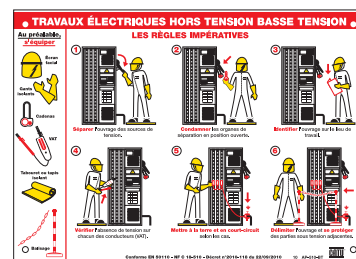

Affiches et pancartes réglementaires

Affiches réglementaires ALUMETAL™ et plastiques

Consignes de sécurité / Décret N° 2010-1016 du 30/08/2010.

Référence	Matière	mm	Fixation	
			Nbr trous	Trous
AM-18/1	Alu.	350 x 500	6	4,5
AM-208/1	Alu.	350 x 500	6	4,5

Consignes de sécurité / UTE C 18-510.

Référence	Matière	mm	Fixation	
			Nbr trous	Trous
AM-510-EX	Alu.	500 x 350	6	4,5
AP-206	PVC	300 x 200	4	4,5
AP-510-BT	PVC	210 x 297	4	4,5
AM-510-BT	Alu.	350 x 500	6	4,5

AP-510-BT

Autres consignes

Référence	Matière	mm	Fixation	
			Nbr trous	Trous
AM-140	Alu.	300 x 200	4	4,5
AM-248	Alu.	300 x 200	4	4,5