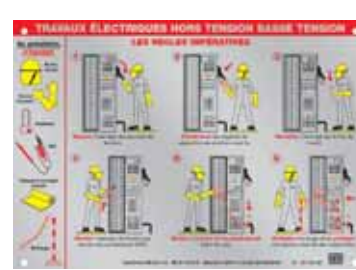

AM-510-BT

Autres consignes

Référence	Matière	mm	Fixation	
			Nbr trous	Trous
AM-140	Alu.	300 x 200	4	4,5
AM-248	Alu.	300 x 200	4	4,5