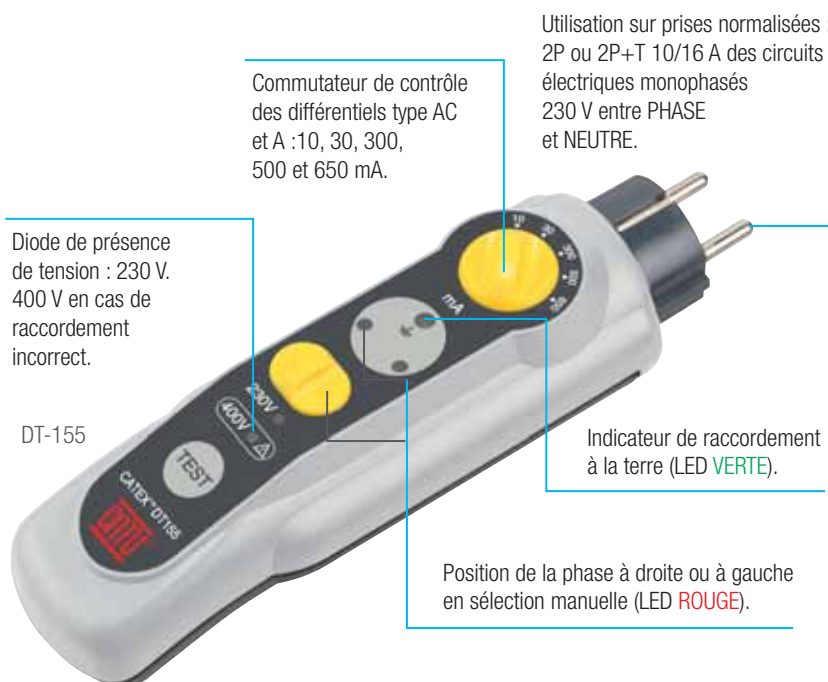

# Contrôleurs de différentiels CATEX™ PRO et CATEX™ POCKET

CEI 61010-1   
CE 

Selon les exigences de la norme **NF C 15-100** et/ou **CEI 61010-1**.

**CATEX™** réunit en un seul appareil toutes les fonctions essentielles permettant de contrôler et de visualiser instantanément la qualité et la conformité des installations électriques 230 V :

- la présence de tension,
- la position de phase,
- le raccordement à la terre,
- les dispositifs différentiels de type AC ou A.

## CATEX™ PRO DT-155

Conçu pour installations domestiques, tertiaires et industrielles.  
Le contrôle des dispositifs différentiels type AC ou A se fait grâce au commutateur en sélectionnant la sensibilité des différentiels : 10, 30, 300, 500 et 650 mA. Une touche test assure le déclenchement du différentiel confirmant son bon fonctionnement par extinction des diodes.

## CATEX™ POCKET DT-110

Conçu pour installations domestiques et tertiaires.  
Le contrôle des dispositifs différentiels type AC ou A se fait grâce au commutateur en sélectionnant la sensibilité des différentiels : 30 et 500 mA. Une touche test assure le déclenchement du différentiel confirmant son bon fonctionnement par extinction des diodes.