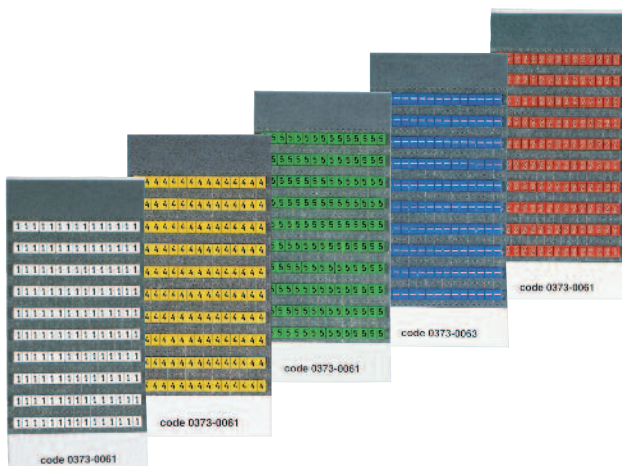

• **Bagues-repères PLIOGRAPH<sup>PLUS</sup> en PVC Type 150**

**Carnet de bagues-repères type 150**

Nombre de bagues par carnet : **150 bagues**  
 Largeur des bagues : **2,8 mm**  
 Hauteur des bagues : **3,8 mm**  
 Hauteur des caractères : **2,1 mm**

voir détails du programme page suivante

Carnet complet 150 à 150 bagues

capacité d'un porte-repères longueur 17 mm  
 8 bagues normales du type 150

• **Bagues-repères PLIOGRAPH<sup>PLUS</sup> en PVC Type 200**

**Carnet de bagues-repères type 200**

Nombre de bagues par carnet : **200 bagues**  
 Largeur des bagues : **2,1 mm**  
 Hauteur des bagues : **3,8 mm**  
 Hauteur des caractères : **2,1 mm**

voir détails du programme page suivante

Carnet complet 200 à 200 bagues

capacité d'un porte-repères longueur 17 mm  
 11 bagues étroites du type 200

Programme des bagues-repères normales (largeur 2,8 mm) en carnets de 150 bagues d'un même repère et coloris