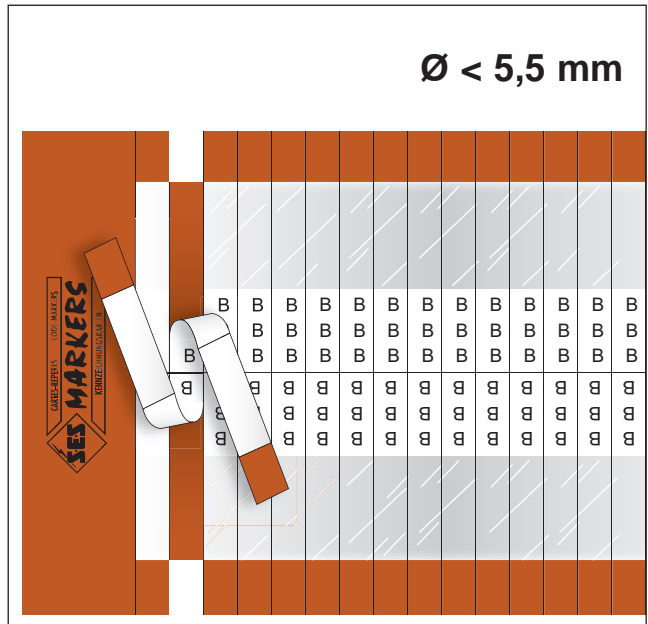

EV 10

Matière : PVC transparent
Températures d'utilisation : -20 à +70°C
Températures d'application : +5 à +40°C
Adhésif : caoutchouc
Adhérence sur acier : > 3 N/cm
Charge à la rupture : 25 N/cm

Dimension de la carte : 255 x 64 mm
Hauteur des caractères : 2,3 mm

Nbre de rubans par carte : 100 rubans
Largeur des rubans : 4,5 mm
Longueur des rubans : 25 mm (pour fils jusqu'au Ø 5,5 mm)
Épaisseur du ruban : 0,15 mm
Coloris standard : blanc

Conditionnement : 10 cartes identiques (une plus-value est appliquée pour des quantités inférieures).

Code article

code groupe	détail article	code coloris	code repère
0307	0010	001	x x x

Exemple de commande :
Ruban EV 10 blanc - repère M

0307	0010	001	M

repère	code repère	nombre rubans /carte	repère	code repere	nombre rubans /carte	repère	code repère	nombre rubans /carte
0	0	100	A	A	100	⏏	SYTE	100
1	1	100	B	B	100			
2	2	100	C	C	100			
3	3	100	D	D	100			
4	4	100	E	E	100			
5	5	100	F	F	100			
6	6	100	G	G	100			
7	7	100	H	H	100			
8	8	100	I	I	100			
9	9	100	J	J	100			
10	10	100	K	K	100			
11	11	100	L	L	100			
12	12	100	M	M	100			
13	13	100	N	N	100			
14	14	100	O	O	100			
15	15	100	P	P	100			
16	16	100	Q	Q	100			
17	17	100	R	R	100			
18	18	100	S	S	100			
19	19	100	T	T	100			
20	20	100	U	U	100			
			V	V	100			
			W	W	100			
			X	X	100			
			Y	Y	100			
			Z	Z	100			

Autres repères sur demande avec un minimum de commande de 10 cartes.