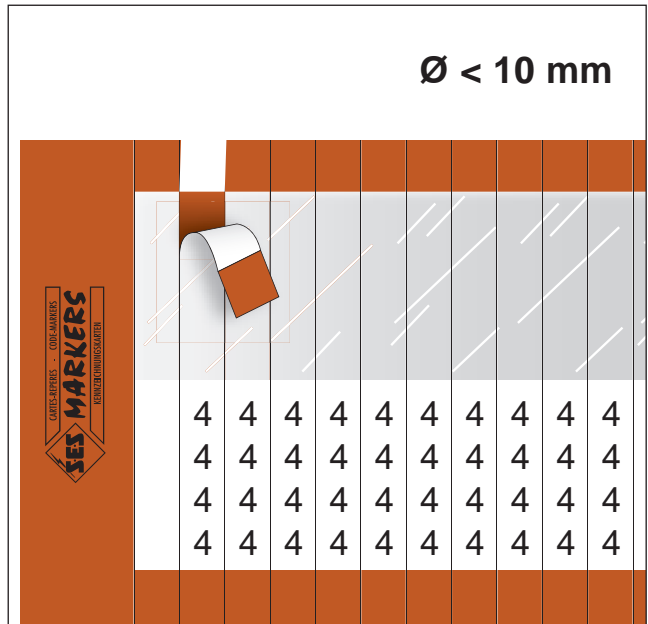

EV 20

Matière : PVC transparent
Températures d'utilisation : -20 à +70°C
Températures d'application : +5 à +40°C
Adhésif : caoutchouc
Adhérence sur acier : > 3 N/cm
Charge à la rupture : 25 N/cm

Dimension de la carte : 255 x 64 mm
Hauteur des caractères : 3,2 mm

Nbre de rubans par carte : 37 rubans
Largeur des rubans : 6 mm
Longueur des rubans : 50 mm (pour fils jusqu'au Ø 10 mm)
Épaisseur du ruban : 0,15 mm
Coloris standard : blanc

Conditionnement : 10 cartes identiques (une plus-value est appliquée pour des quantités inférieures).

Code article

code groupe	détail article	code coloris	code repère
0307	0020	001	x x x x

Exemple de commande :
Ruban EV 20 blanc - repère M

0307	0020	001	M				

repère	code repère	nombre rubans /carte	repère	code repere	nombre rubans /carte
0	0	37	A	A	37
1	1	37	B	B	37
2	2	37	C	C	37
3	3	37	D	D	37
4	4	37	E	E	37
5	5	37	F	F	37
6	6	37	G	G	37
7	7	37	H	H	37
8	8	37	I	I	37
9	9	37	J	J	37
10	10	37	K	K	37
11	11	37	L	L	37
12	12	37	M	M	37
13	13	37	N	N	37
14	14	37	O	O	37
15	15	37	P	P	37
16	16	37	Q	Q	37
17	17	37	R	R	37
18	18	37	S	S	37
19	19	37	T	T	37
20	20	37	U	U	37
			V	V	37
			W	W	37
			X	X	37
			Y	Y	37
			Z	Z	37

Autres repères sur demande avec un minimum de commande de 10 cartes.