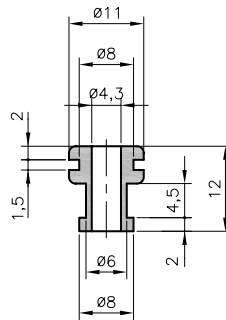

type	code article	
Passe-fils spécial		
12-1017 TPE	0146 0310 010	100
12-1431 TPE	0146 0330 010	100

12-1017
0146 0310 010

12-1431
0146 0330 010

Passe-fils serre-câble

12-1428 TPE	0146 0401 010	100
-------------	---------------	-----