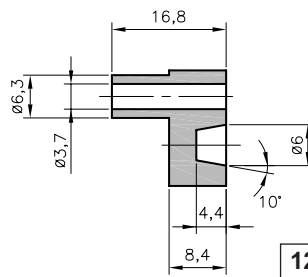

type	code article	
Passe-fils spécial		
12-1017 TPE	0146 0310 010	100
12-1431 TPE	0146 0330 010	100

12-1017
0146 0310 010

12-1431
0146 0330 010

Passe-fils serre-câble

12-1428 TPE	0146 0401 010	100
-------------	---------------	-----