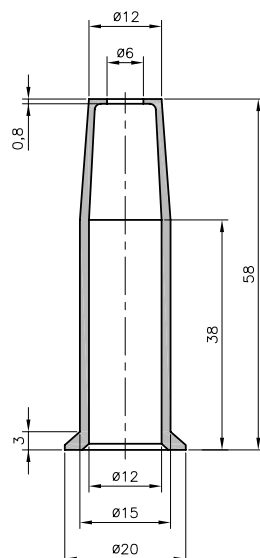

12-553
0146 0150 010

12-1584
0146 0261 010