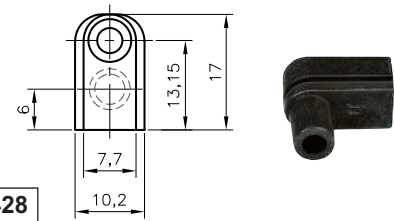

12-1428
0146 0401 010