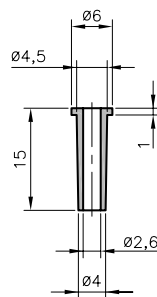

• Protecteurs en Plioprène Extra souple noir (-40 à +70°C)

type	code article	
12-387 TPE	0146 0110 010	100
12-407 TPE	0146 0120 010	100

12-387
0146 0110 010