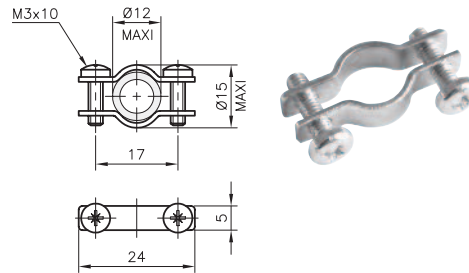

type	code article	
12-542 TPE	0146 0130 010	100
12-552 TPE	0146 0140 010	100
12-553 TPE	0146 0150 010	100
12-581 TPE	0146 0160 010	100
12-582 TPE	0146 0170 010	100
12-583 TPE	0146 0180 010	100
12-598 TPE	0146 0190 010	100
12-599 TPE	0146 0200 010	100
12-600 TPE	0146 0210 010	100
12-908 TPE	0146 0220 010	100
12-1372 TPE	0146 0225 010	50
12-1374 TPE	0146 0230 010	100
12-1392 TPE	0146 0240 010	100
12-1459 TPE	0146 0259 010	100
12-1460 TPE	0146 0260 010	100
12-1462 TPE	0146 0250 010	100
12-1466 TPE	0146 0251 010	100
12-1584 TPE	0146 0261 010	100

16-900
0684 0054 000

Bride métallique de serrage pour protecteurs
12-542, 12-582, 12-583, 12-908
16-900 0684 0054 000 100

12-1466
0146 0251 010

12-1460
0146 0260 010

12-1392
0146 0240 010

12-1462
0146 0250 010