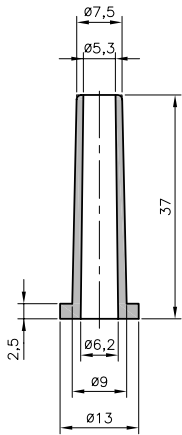

type	code article	
12-542 TPE	0146 0130 010	100
12-552 TPE	0146 0140 010	100
12-553 TPE	0146 0150 010	100
12-581 TPE	0146 0160 010	100
12-582 TPE	0146 0170 010	100
12-583 TPE	0146 0180 010	100
12-598 TPE	0146 0190 010	100
12-599 TPE	0146 0200 010	100
12-600 TPE	0146 0210 010	100
12-908 TPE	0146 0220 010	100
12-1372 TPE	0146 0225 010	50
12-1374 TPE	0146 0230 010	100
12-1392 TPE	0146 0240 010	100
12-1459 TPE	0146 0259 010	100
12-1460 TPE	0146 0260 010	100
12-1462 TPE	0146 0250 010	100
12-1466 TPE	0146 0251 010	100
12-1584 TPE	0146 0261 010	100

16-900
0684 0054 000

Bride métallique de serrage pour protecteurs
12-542, 12-582, 12-583, 12-908
16-900 0684 0054 000 100

12-1466
0146 0251 010

12-1460
0146 0260 010

12-1392
0146 0240 010

12-1462
0146 0250 010

type	code article		
DO-TPE 19/27/33/3	0144 0351 010	100	
DO-TPE 29/37/43/3	0144 0352 010	100	
DO-TPE 44/52/58/3	0144 0353 010	100	

   DO 19/27/33/3 0144 0351 010	   DO 29/37/43/3 0144 0352 010	   DO 44/52/58/3 0144 0353 010
--	--	---