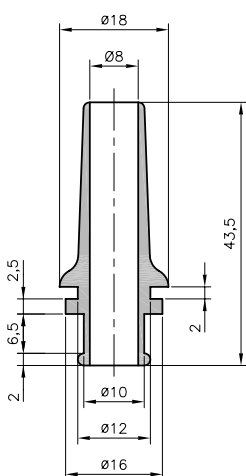

12-908
0146 0220 010