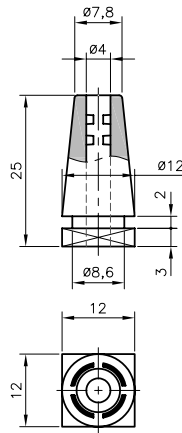

type	code article	
12-542 TPE	0146 0130 010	100
12-552 TPE	0146 0140 010	100
12-553 TPE	0146 0150 010	100
12-581 TPE	0146 0160 010	100
12-582 TPE	0146 0170 010	100
12-583 TPE	0146 0180 010	100
12-598 TPE	0146 0190 010	100
12-599 TPE	0146 0200 010	100
12-600 TPE	0146 0210 010	100
12-908 TPE	0146 0220 010	100
12-1372 TPE	0146 0225 010	50
12-1374 TPE	0146 0230 010	100
12-1392 TPE	0146 0240 010	100
12-1459 TPE	0146 0259 010	100
12-1460 TPE	0146 0260 010	100
12-1462 TPE	0146 0250 010	100
12-1466 TPE	0146 0251 010	100
12-1584 TPE	0146 0261 010	100

16-900
0684 0054 000

Bride métallique de serrage pour protecteurs
12-542, 12-582, 12-583, 12-908
16-900 0684 0054 000 100

12-1466
0146 0251 010

12-1460
0146 0260 010

12-1392
0146 0240 010

12-1462
0146 0250 010