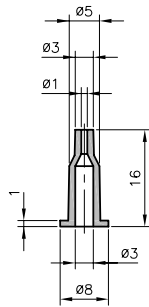

type	code article	
12-542 TPE	0146 0130 010	100
12-552 TPE	0146 0140 010	100
12-553 TPE	0146 0150 010	100
12-581 TPE	0146 0160 010	100
12-582 TPE	0146 0170 010	100
12-583 TPE	0146 0180 010	100
12-598 TPE	0146 0190 010	100
12-599 TPE	0146 0200 010	100
12-600 TPE	0146 0210 010	100
12-908 TPE	0146 0220 010	100
12-1372 TPE	0146 0225 010	50
12-1374 TPE	0146 0230 010	100
12-1392 TPE	0146 0240 010	100
12-1459 TPE	0146 0259 010	100
12-1460 TPE	0146 0260 010	100
12-1462 TPE	0146 0250 010	100
12-1466 TPE	0146 0251 010	100
12-1584 TPE	0146 0261 010	100

16-900
0684 0054 000

Bride métallique de serrage pour protecteurs
12-542, 12-582, 12-583, 12-908
16-900 0684 0054 000 100

12-1466
0146 0251 010

12-1460
0146 0260 010

12-1392
0146 0240 010

12-1462
0146 0250 010