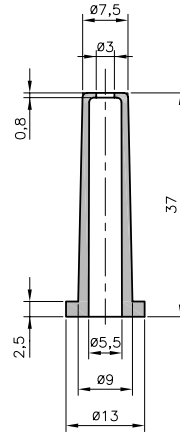

type	code article	
12-542 TPE	0146 0130 010	100
12-552 TPE	0146 0140 010	100
12-553 TPE	0146 0150 010	100
12-581 TPE	0146 0160 010	100
12-582 TPE	0146 0170 010	100
12-583 TPE	0146 0180 010	100
12-598 TPE	0146 0190 010	100
12-599 TPE	0146 0200 010	100
12-600 TPE	0146 0210 010	100
12-908 TPE	0146 0220 010	100
12-1372 TPE	0146 0225 010	50
12-1374 TPE	0146 0230 010	100
12-1392 TPE	0146 0240 010	100
12-1459 TPE	0146 0259 010	100
12-1460 TPE	0146 0260 010	100
12-1462 TPE	0146 0250 010	100
12-1466 TPE	0146 0251 010	100
12-1584 TPE	0146 0261 010	100

16-900
0684 0054 000

Bride métallique de serrage pour protecteurs
12-542, 12-582, 12-583, 12-908
16-900 0684 0054 000 100

12-1466
0146 0251 010

12-1460
0146 0260 010

12-1392
0146 0240 010

12-1462
0146 0250 010

12-600
0146 0210 010

12-1374
0146 0230 010

12-908
0146 0220 010

12-552
0146 0140 010

12-1584
0146 0261 010

12-553
0146 0150 010

12-583
0146 0180 010

12-599
0146 0200 010

type	code article		
DO-TPE 19/27/33/3	0144 0351 010	100	
DO-TPE 29/37/43/3	0144 0352 010	100	
DO-TPE 44/52/58/3	0144 0353 010	100	

   DO 19/27/33/3 0144 0351 010	   DO 29/37/43/3 0144 0352 010	   DO 44/52/58/3 0144 0353 010
--	--	---