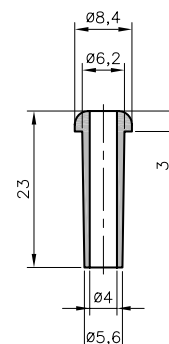

type	code article	
Passe-fils spécial		
12-1017 TPE	0146 0310 010	100
12-1431 TPE	0146 0330 010	100

12-1017
0146 0310 010

12-1431
0146 0330 010

Passe-fils serre-câble

12-1428 TPE	0146 0401 010	100
-------------	---------------	-----

12-1428
0146 0401 010

• Protecteurs en Plioprène Extra souple noir (-40 à +70°C)

type	code article	
12-387 TPE	0146 0110 010	100
12-407 TPE	0146 0120 010	100

12-387
0146 0110 010

12-407
0146 0120 010

Ces protecteurs peuvent facilement être montés à l'aide de nos pinces à manchonner (voir page D1/1).

type	code article		
DO-TPE 19/27/33/3	0144 0351 010	100	
DO-TPE 29/37/43/3	0144 0352 010	100	
DO-TPE 44/52/58/3	0144 0353 010	100	

   DO 19/27/33/3 0144 0351 010	   DO 29/37/43/3 0144 0352 010	   DO 44/52/58/3 0144 0353 010
--	--	---