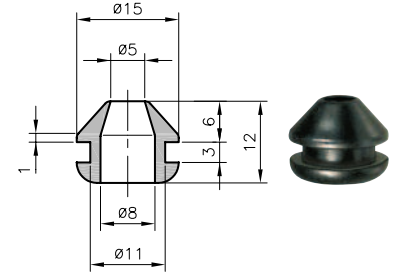

• Pieds en Plioprène noir (-50 à +125°C)

type	code article	
12-1086 TPE	0146 0010 010	100
12-1310 TPE	0146 0020 010	100

12-1086
0146 0010 010

12-1310
0146 0020 010

• Passe-fils spéciaux en Plioprène noir (-50 à +125°C)

type	code article	
Passe-fils spécial		
12-1017 TPE	0146 0310 010	100
12-1431 TPE	0146 0330 010	100

12-1017
0146 0310 010

12-1431
0146 0330 010

Passe-fils serre-câble

12-1428 TPE	0146 0401 010	100
-------------	---------------	-----