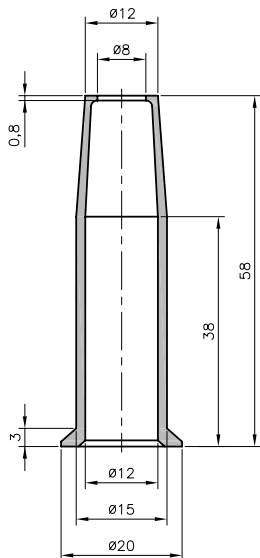

12-552
0146 0140 010