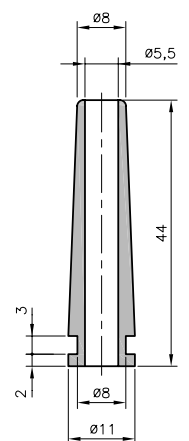

type	code article	
12-542 TPE	0146 0130 010	100
12-552 TPE	0146 0140 010	100
12-553 TPE	0146 0150 010	100
12-581 TPE	0146 0160 010	100
12-582 TPE	0146 0170 010	100
12-583 TPE	0146 0180 010	100
12-598 TPE	0146 0190 010	100
12-599 TPE	0146 0200 010	100
12-600 TPE	0146 0210 010	100
12-908 TPE	0146 0220 010	100
12-1372 TPE	0146 0225 010	50
12-1374 TPE	0146 0230 010	100
12-1392 TPE	0146 0240 010	100
12-1459 TPE	0146 0259 010	100
12-1460 TPE	0146 0260 010	100
12-1462 TPE	0146 0250 010	100
12-1466 TPE	0146 0251 010	100
12-1584 TPE	0146 0261 010	100

16-900
0684 0054 000

Bride métallique de serrage pour protecteurs
12-542, 12-582, 12-583, 12-908
16-900 0684 0054 000 100

12-1466
0146 0251 010

12-1460
0146 0260 010

12-1392
0146 0240 010

12-1462
0146 0250 010

12-600
0146 0210 010

12-1374
0146 0230 010

12-908
0146 0220 010

12-552
0146 0140 010

12-1584
0146 0261 010

12-553
0146 0150 010

12-583
0146 0180 010

12-599
0146 0200 010

type	code article		
DO-TPE 19/27/33/3	0144 0351 010	100	
DO-TPE 29/37/43/3	0144 0352 010	100	
DO-TPE 44/52/58/3	0144 0353 010	100	

   DO 19/27/33/3 0144 0351 010	   DO 29/37/43/3 0144 0352 010	   DO 44/52/58/3 0144 0353 010
--	--	---