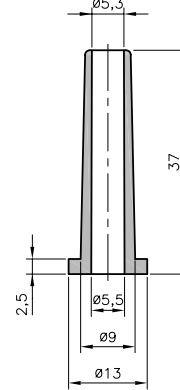

type	code article	
12-542 TPE	0146 0130 010	100
12-552 TPE	0146 0140 010	100
12-553 TPE	0146 0150 010	100
12-581 TPE	0146 0160 010	100
12-582 TPE	0146 0170 010	100
12-583 TPE	0146 0180 010	100
12-598 TPE	0146 0190 010	100
12-599 TPE	0146 0200 010	100
12-600 TPE	0146 0210 010	100
12-908 TPE	0146 0220 010	100
12-1372 TPE	0146 0225 010	50
12-1374 TPE	0146 0230 010	100
12-1392 TPE	0146 0240 010	100
12-1459 TPE	0146 0259 010	100
12-1460 TPE	0146 0260 010	100
12-1462 TPE	0146 0250 010	100
12-1466 TPE	0146 0251 010	100
12-1584 TPE	0146 0261 010	100

16-900
0684 0054 000

Bride métallique de serrage pour protecteurs
12-542, 12-582, 12-583, 12-908
16-900 0684 0054 000 100

12-1466
0146 0251 010

12-1460
0146 0260 010

12-1392
0146 0240 010

12-1462
0146 0250 010

type	code article		
DO-TPE 19/27/33/3	0144 0351 010	100	
DO-TPE 29/37/43/3	0144 0352 010	100	
DO-TPE 44/52/58/3	0144 0353 010	100	

   DO 19/27/33/3 0144 0351 010	   DO 29/37/43/3 0144 0352 010	   DO 44/52/58/3 0144 0353 010
--	--	---