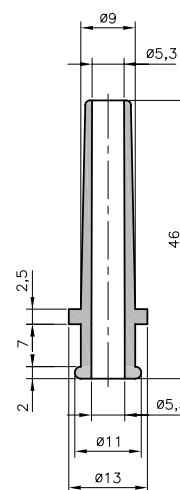

type	code article	
12-542 TPE	0146 0130 010	100
12-552 TPE	0146 0140 010	100
12-553 TPE	0146 0150 010	100
12-581 TPE	0146 0160 010	100
12-582 TPE	0146 0170 010	100
12-583 TPE	0146 0180 010	100
12-598 TPE	0146 0190 010	100
12-599 TPE	0146 0200 010	100
12-600 TPE	0146 0210 010	100
12-908 TPE	0146 0220 010	100
12-1372 TPE	0146 0225 010	50
12-1374 TPE	0146 0230 010	100
12-1392 TPE	0146 0240 010	100
12-1459 TPE	0146 0259 010	100
12-1460 TPE	0146 0260 010	100
12-1462 TPE	0146 0250 010	100
12-1466 TPE	0146 0251 010	100
12-1584 TPE	0146 0261 010	100

16-900
0684 0054 000

Bride métallique de serrage pour protecteurs
12-542, 12-582, 12-583, 12-908
16-900 0684 0054 000 100

12-1466
0146 0251 010

12-1460
0146 0260 010

12-1392
0146 0240 010

12-1462
0146 0250 010

12-600
0146 0210 010

12-1374
0146 0230 010

12-908
0146 0220 010

12-552
0146 0140 010

12-1584
0146 0261 010

12-553
0146 0150 010

12-583
0146 0180 010

12-599
0146 0200 010

type	code article		
DO-TPE 19/27/33/3	0144 0351 010	100	
DO-TPE 29/37/43/3	0144 0352 010	100	
DO-TPE 44/52/58/3	0144 0353 010	100	

   DO 19/27/33/3 0144 0351 010	   DO 29/37/43/3 0144 0352 010	   DO 44/52/58/3 0144 0353 010
--	--	---