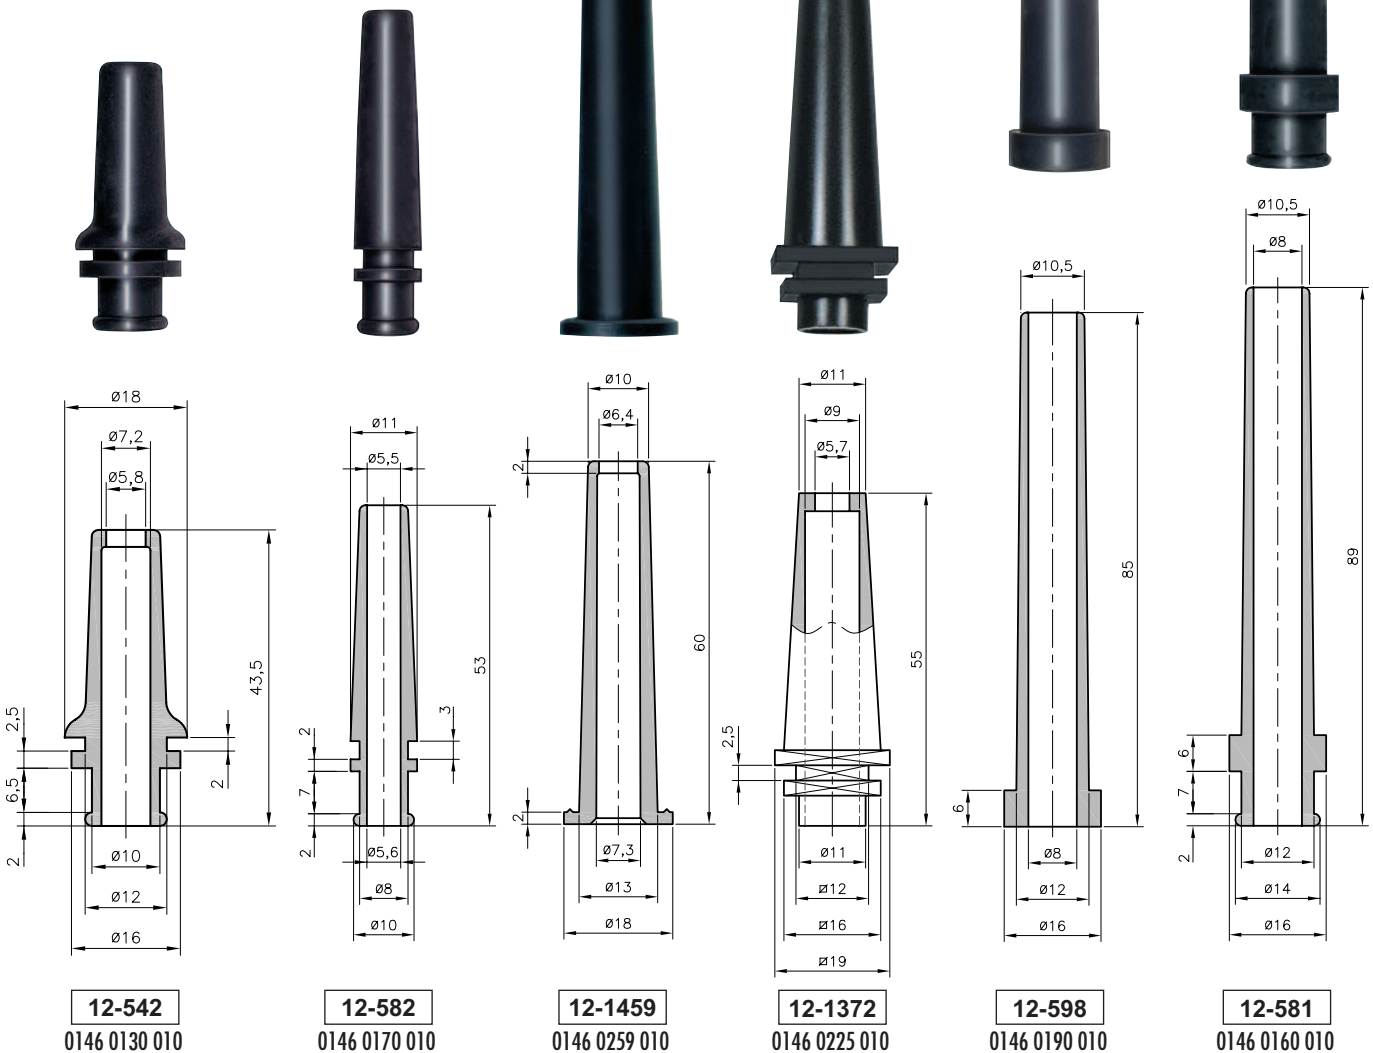

type	code article	
12-542 TPE	0146 0130 010	100
12-552 TPE	0146 0140 010	100
12-553 TPE	0146 0150 010	100
12-581 TPE	0146 0160 010	100
12-582 TPE	0146 0170 010	100
12-583 TPE	0146 0180 010	100
12-598 TPE	0146 0190 010	100
12-599 TPE	0146 0200 010	100
12-600 TPE	0146 0210 010	100
12-908 TPE	0146 0220 010	100
12-1372 TPE	0146 0225 010	50
12-1374 TPE	0146 0230 010	100
12-1392 TPE	0146 0240 010	100
12-1459 TPE	0146 0259 010	100
12-1460 TPE	0146 0260 010	100
12-1462 TPE	0146 0250 010	100
12-1466 TPE	0146 0251 010	100
12-1584 TPE	0146 0261 010	100

16-900
0684 0054 000

Bride métallique de serrage pour protecteurs
12-542, 12-582, 12-583, 12-908
16-900 0684 0054 000 100

12-1466
0146 0251 010

12-1460
0146 0260 010

12-1392
0146 0240 010

12-1462
0146 0250 010

• Pieds en Plioprène noir (-50 à +125°C)

type	code article	
12-1086 TPE	0146 0010 010	100
12-1310 TPE	0146 0020 010	100

12-1086
0146 0010 010

12-1310
0146 0020 010

• Passe-fils spéciaux en Plioprène noir (-50 à +125°C)

type	code article		
DO-TPE 19/27/33/3	0144 0351 010	100	
DO-TPE 29/37/43/3	0144 0352 010	100	
DO-TPE 44/52/58/3	0144 0353 010	100	

   DO 19/27/33/3 0144 0351 010	   DO 29/37/43/3 0144 0352 010	   DO 44/52/58/3 0144 0353 010
--	--	---