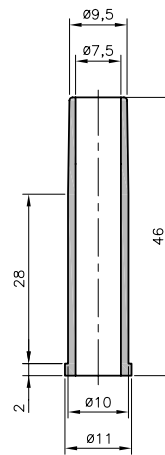

type	code article	
12-542 TPE	0146 0130 010	100
12-552 TPE	0146 0140 010	100
12-553 TPE	0146 0150 010	100
12-581 TPE	0146 0160 010	100
12-582 TPE	0146 0170 010	100
12-583 TPE	0146 0180 010	100
12-598 TPE	0146 0190 010	100
12-599 TPE	0146 0200 010	100
12-600 TPE	0146 0210 010	100
12-908 TPE	0146 0220 010	100
12-1372 TPE	0146 0225 010	50
12-1374 TPE	0146 0230 010	100
12-1392 TPE	0146 0240 010	100
12-1459 TPE	0146 0259 010	100
12-1460 TPE	0146 0260 010	100
12-1462 TPE	0146 0250 010	100
12-1466 TPE	0146 0251 010	100
12-1584 TPE	0146 0261 010	100

16-900
0684 0054 000

Bride métallique de serrage pour protecteurs
12-542, 12-582, 12-583, 12-908
16-900 0684 0054 000 100

12-1466
0146 0251 010

12-1460
0146 0260 010

12-1392
0146 0240 010

12-1462
0146 0250 010

12-600
0146 0210 010

12-1374
0146 0230 010

12-908
0146 0220 010

12-552
0146 0140 010

12-1584
0146 0261 010

12-553
0146 0150 010

12-583
0146 0180 010

12-599
0146 0200 010

type	code article		
DO-TPE 19/27/33/3	0144 0351 010	100	
DO-TPE 29/37/43/3	0144 0352 010	100	
DO-TPE 44/52/58/3	0144 0353 010	100	

   DO 19/27/33/3 0144 0351 010	   DO 29/37/43/3 0144 0352 010	   DO 44/52/58/3 0144 0353 010
--	--	---