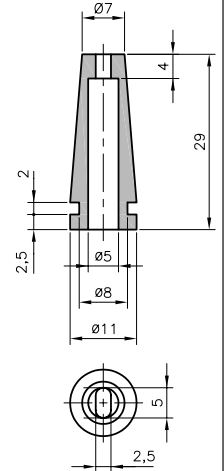

12-1374
0146 0230 010